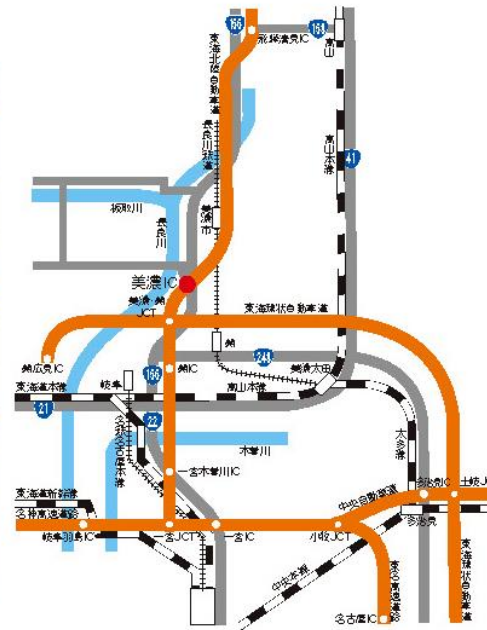

旧今井家住宅～横越 パレードコース図 中野浩一選手も走る！

※パレードコースは、パレード通過後、交通規制を解除します。
パレード中の路上駐車（停車）はしないで下さい。

交通規制時間帯

パレードコース (4km)

①泉町交差点から広岡町交差点、
目の字の道路

8:00～9:30頃

②広岡町交差点から横越

9:00～9:30頃

◎パレードコースは、パレードの進行状況により、段階的に交通規制を行いますので
係員の指示に従って下さい。規制中は通行、横断などはできません。

周回コース (21.3km×7周半)

9:00～13:30頃

※交通規制時間帯はレース進行により
多少前後することがあります。

必ず守ろう！観戦ルール

- レース中は、自転車、自動車等、一切コース上への立ち入りできません。横断も原則禁止です。
- 道路上への投石、障害物等競技を阻害する行為は禁止です。法令に基づいて取り締まります。
- 交通規制の詳細についてはパレードコース図、周回コース観戦マップでご確認下さい。
- 交通ルール・マナーを守りましょう。
- 急カーブでの応援は危険ですので禁止します。

アクセスマップ

- ◆東海環状自動車道…土岐JCTから美濃・関JCT経由 美濃ICまで30分
- ◆東海北陸自動車道…一宮JCTから美濃ICまで30分
- ◆名古屋から………高速特急バス 高速名古屋線 美濃まで1時間40分
- ◆JR岐阜駅から……JR高山本線 美濃太田駅まで25分 乗りかえ長良川鉄道 美濃市駅まで30分
………高速バス八幡線 美濃IC下車 (シャトルバス停400m)
- ◆シャトルバス………曾代台山ヒロックから無料運行 (10分間隔)