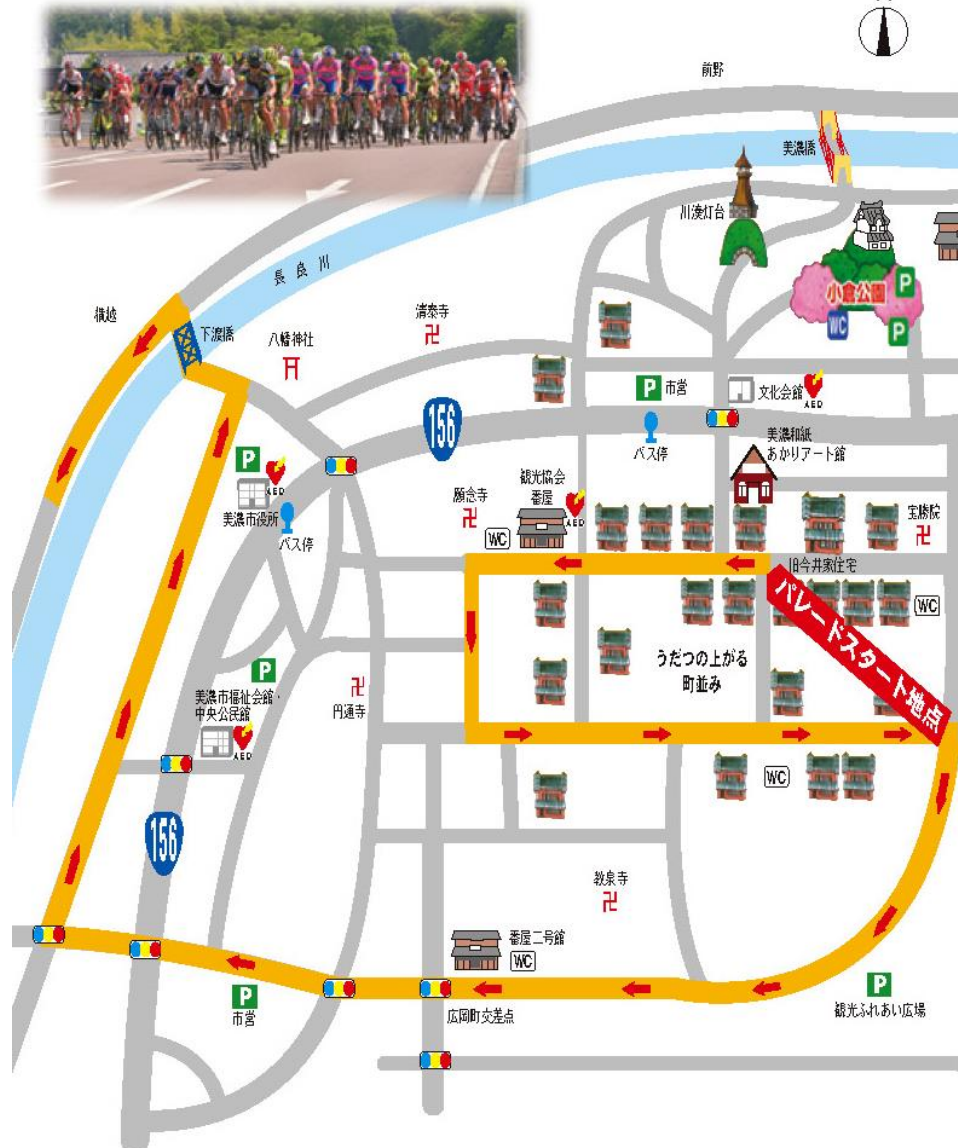

旧今井家住宅～横越 パレードコース図 中野浩一選手も走る！

※パレードコースは、パレード通過後、交通規制を解除します。
パレード中の路上駐車（停車）はしないで下さい。

交通規制時間帯

パレードコース (4km)

①泉町交差点から広岡町交差点、
目の字の道路

8:00～9:30頃

②広岡町交差点から横越

9:00～9:30頃

◎パレードコースは、パレードの進行状況により、段階的に交通規制を行いますので
係員の指示に従って下さい。規制中は通行、横断などはできません。

周回コース (21.3km×7周半)

9:00～13:30頃

※交通規制時間帯はレース進行により
多少前後することがあります。

必ず守ろう！観戦ルール

- レース中は、自転車、自動車等、一切コース上への立ち入りできません。横断も原則禁止です。
- 道路上への投石、障害物等競技を阻害する行為は禁止です。法令に基づいて取り締まります。
- 交通規制の詳細についてはパレードコース図、周回コース観戦マップでご確認下さい。
- 交通ルール・マナーを守りましょう。
- 急カーブでの応援は危険ですので禁止します。

アクセスマップ

- ◆東海環状自動車道…土岐JCTから美濃・関JCT経由 美濃ICまで30分
- ◆東海北陸自動車道…一宮JCTから美濃ICまで30分
- ◆名古屋から………高速特急バス 高速名古屋線 美濃まで1時間40分
- ◆JR岐阜駅から……JR高山本線 美濃太田駅まで25分 乗りかえ長良川鉄道 美濃市駅まで30分
………高速バス八幡線 美濃IC下車 (シャトルバス停400m)
- ◆シャトルバス………曾代台山ヒロックから無料運行 (10分間隔)

このマップの使い方

- 道路交通法及びルール・マナーを守り、安全はすべて自己の責任で確保して下さい。
- 万一このマップに情報の不備や誤りがあり、それが原因で事故や損害などが生じても、マップ制作者及び発行者、配布者は一切責任を負いません。
- コースと周辺の様子は日々変化します。現地の状況に応じた安全確保をお願いします。
- マップを見るときは、必ず安全な場所をお願いします。

ツアー・オブ・ジャパン公式ホームページ