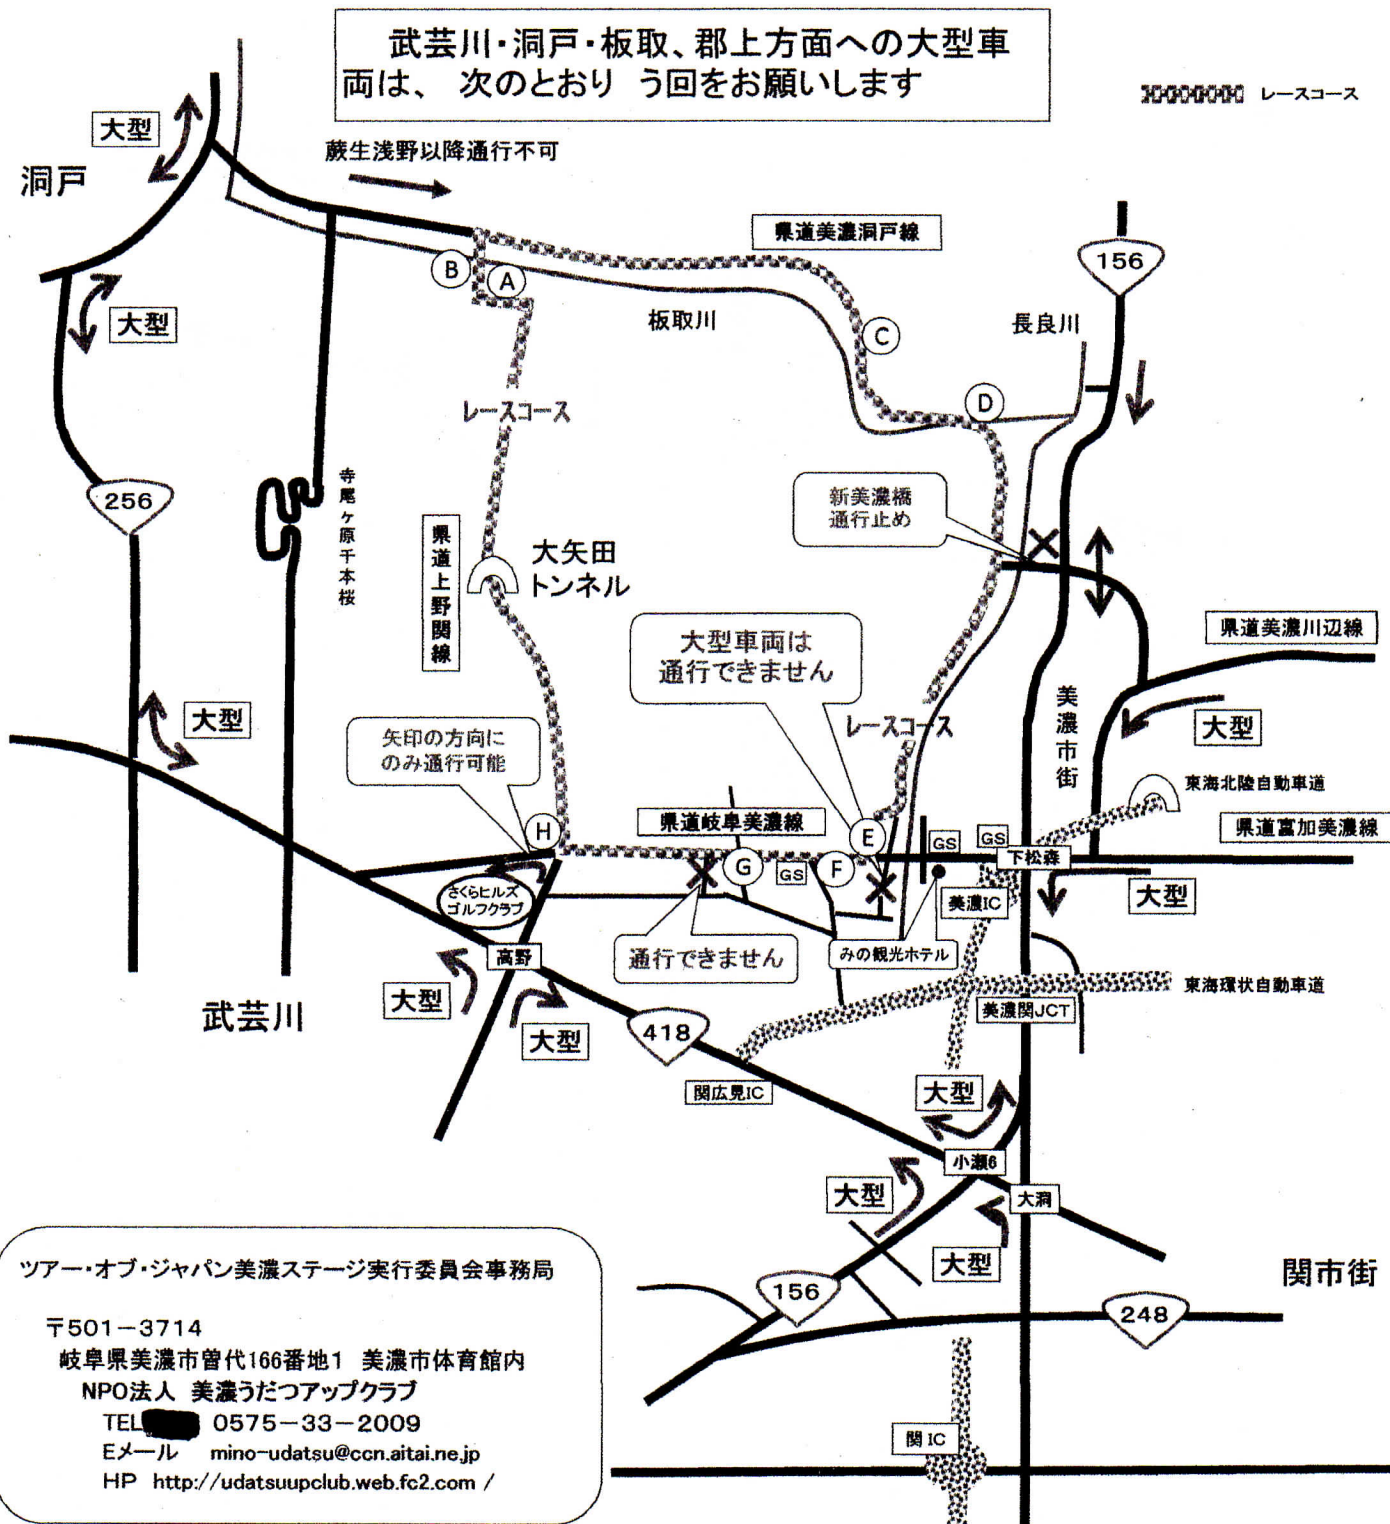

交通規制のお知らせ

平成26年5月20日(火)

AM9:00~PM1:30頃

ツアー・オブ・ジャパン美濃ステージ開催のため
(国際自転車ロード・レース)

レース中、コース上は全面通行禁止となります。
ご理解とご協力をお願いします。

ツアー・オブ・ジャパン美濃ステージ実行委員会事務局

〒501-3714

岐阜県美濃市曾代166番地1 美濃市体育館内